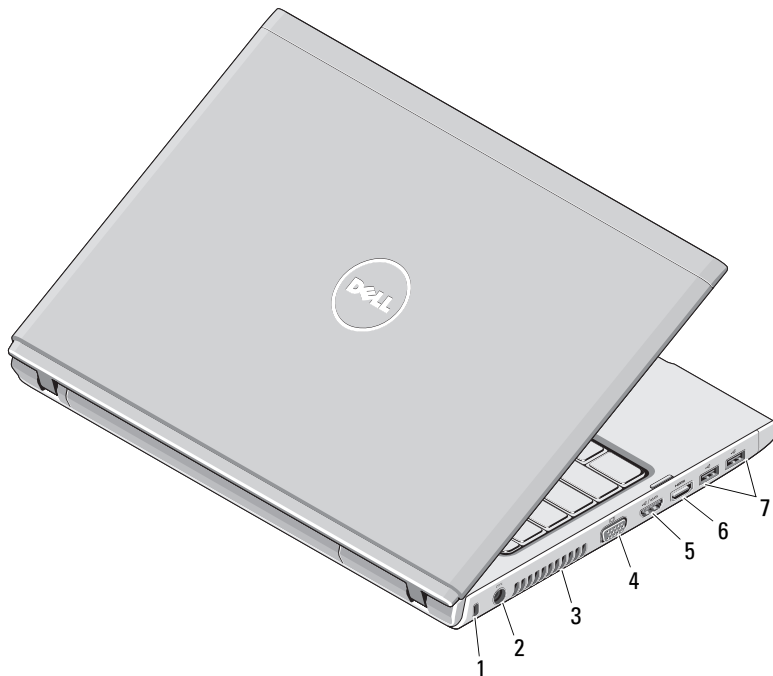

Vostro 3400/3500 — Bakside

1. 1 spor for tyverisikringskabel
2. 2 kontakt for strømadapter
3. 3 kjølespalte
4. 4 videokontakt (VGA)
5. 5 e-SATA-kontakt (delt)
6. 6 HDMI-kontakt
7. 7 USB 2.0-kontakter (2)