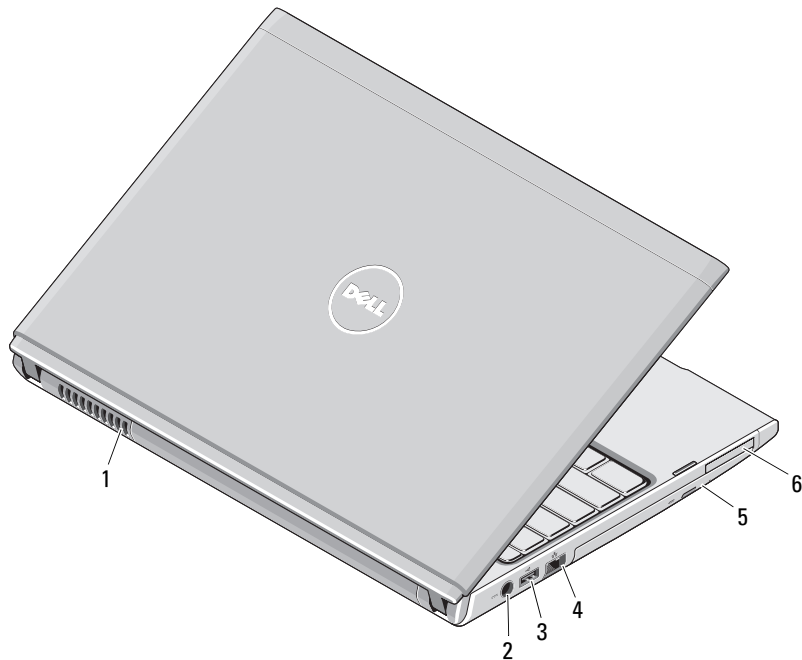

Vostro 3300 — Bakside

1. 1 kjølespalte
2. 2 kontakt for strømadapter
3. 3 USB 2.0-kontakt
4. 4 nettverkskontakt
5. 5 optisk stasjon/stasjonsbrønn
6. 6 ExpressCard-kontakt

ADVARSEL: Ikke blokker eller dytt gjenstander inn i kjøleventilene eller la det samle seg støv i dem. Oppbevar ikke Dell-datamaskinen i et miljø med lite luftgjennomstrømning, for eksempel i en lukket koffert, mens den er på. For lite luftgjennomstrømning kan skade datamaskinen eller føre til brann. Viften i datamaskinen slår seg på når datamaskinen blir varm. Viftestøy er normalt og angir ikke et problem med viften eller datamaskinen.