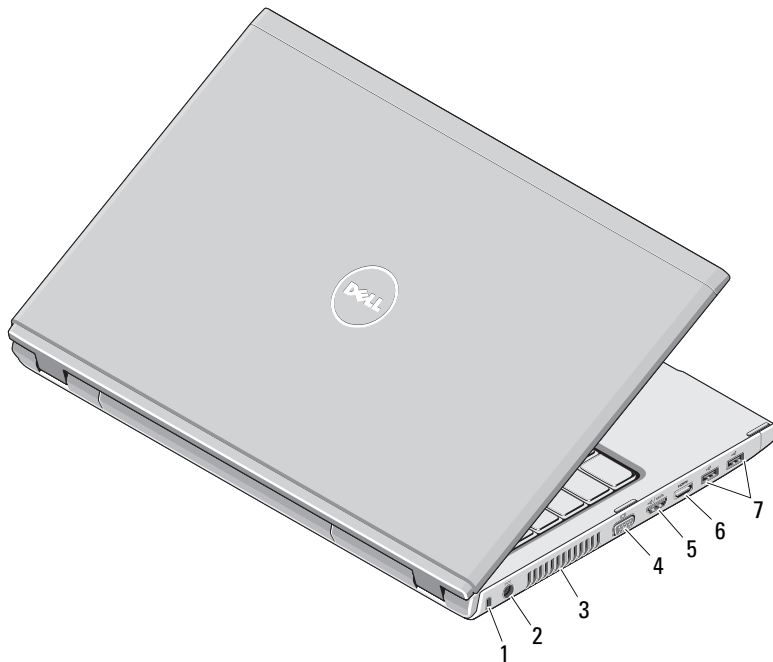

Vostro 3700 — Bakside

1. 1 spor for tyverisikringskabel
2. 2 kontakt for strømadapter
3. 3 kjølespalte
4. 4 videokontakt (VGA)
5. 5 e-SATA-kontakt (delt)
6. 6 HDMI-kontakt
7. 7 USB 2.0-kontakter (2)