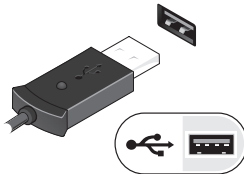

FORHOLDSREGEL: Når du skal koble strømadapterkabelen fra datamaskinen, tar du tak i støpselet, og ikke i selve kabelen, og trekker bestemt, men forsiktig, for å unngå å skade kabelen. Når du vikler opp strømadapterkabelen, må du passe på at du følger vinkelen til støpselet på strømadapteren, for å unngå å skade kabelen.

MERK: Noen enheter følger kanskje ikke med hvis du ikke bestilte dem.

1

Koble strømadapteren til strømkontakten på den bærbare datamaskinen og til strømuttaket.

2

Koble til nettverkskabelen (tilleggsutstyr).

3

Koble til USB-enheter, for eksempel en mus eller et tastatur (tilleggsutstyr).

4

Koble til IEEE 1394-enheter, for eksempel DVD-spiller (tilleggsutstyr).

5

Åpne skjermen på datamaskinen, og slå på datamaskinen ved å trykke på strømknappen.