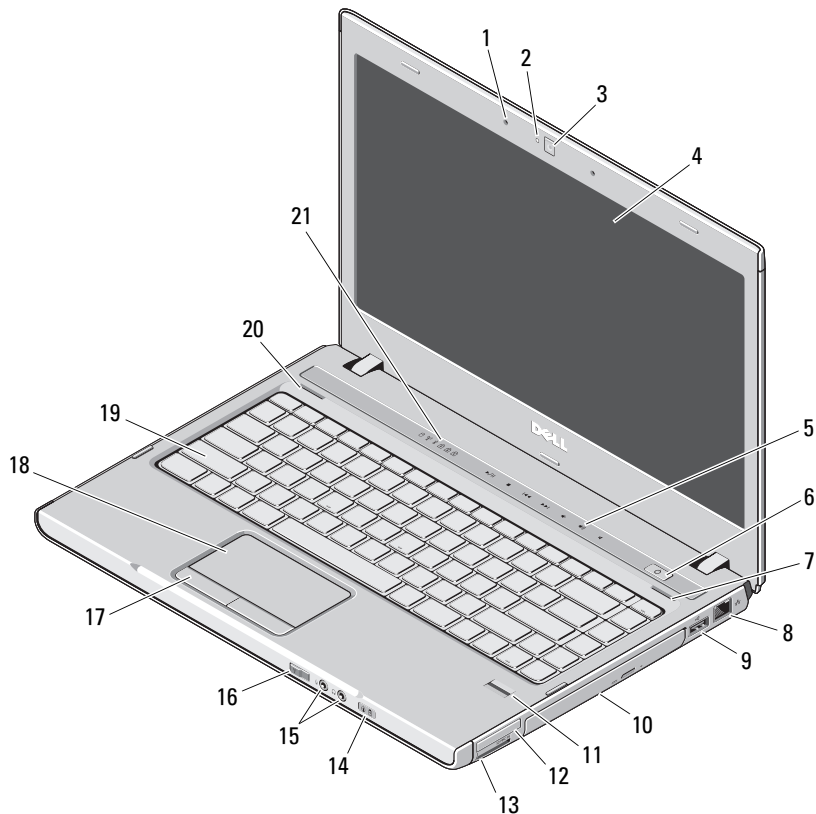

Vostro 3400/3500 — Forside

1. 1 mikrofoner (2)
2. 2 kameralys
3. 3 kamera
4. 4 skjerm
5. 5 volumkontrollknapper
6. 6 strømknapp
7. 7 høyre høyttaler
8. 8 nettverkskontakt
9. 9 USB 2.0-kontakt
10. 10 optisk stasjon/stasjonsbrønn
11. 11 fingeravtrykksleser
12. 12 ExpressCard-kontakt
13. 13 8-i-1 Secure Digital (SD) minnekortleser
14. 14 statuslamper for strøm og batteri
15. 15 lydkontakter
16. 16 bryter for trådløs tilkobling
17. 17 knapper på styreplate (2)
18. 18 styreplate
19. 19 tastatur
20. 20 venstre høyttaler
21. 21 statuslamper for tastatur og enheter