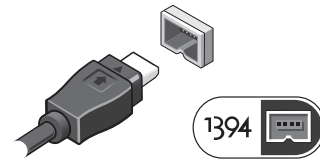

4

Koble til IEEE 1394-enheter, for eksempel DVD-spiller (tilleggsutstyr).