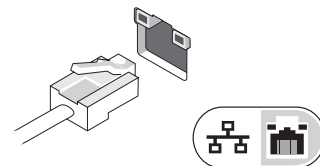

FORHOLDSREGEL: Når du skal koble strømadapterkabelen fra datamaskinen, tar du tak i støpselet, og ikke i selve kabelen, og trekker bestemt, men forsiktig, for å unngå å skade kabelen. Når du vikler opp strømadapterkabelen, må du passe på at du følger vinkelen til støpselet på strømadapteren, for å unngå å skade kabelen.

MERK: Noen enheter følger kanskje ikke med hvis du ikke bestilte dem.

1

Koble strømadapteren til strømkontakten på den bærbare datamaskinen og til strømuttaket.

2

Koble til nettverkskabelen (tilleggsutstyr).

3

Koble til USB-enheter, for eksempel en mus eller et tastatur (tilleggsutstyr).

4

Koble til IEEE 1394-enheter, for eksempel DVD-spiller (tilleggsutstyr).

5

Åpne skjermen på datamaskinen, og slå på datamaskinen ved å trykke på strømknappen.