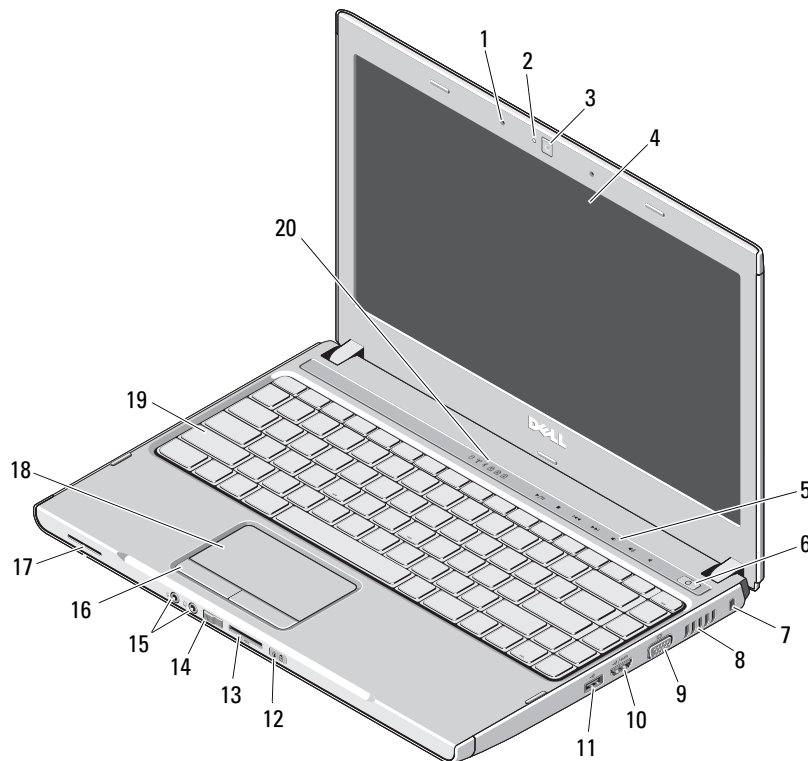

Dell™ Vostro™ 3300/3400/3500/3700

Informasjon om konfigurasjon og funksjoner

Vostro 3300 — Forside

Om advarsler

! **ADVARSEL:** En **ADVARSEL** angir en potensiell fare for skade på eiendom, personskade eller dødsfall.

1. 1 mikrofoner (2)
2. 2 kameralys
3. 3 kamera
4. 4 skjerm
5. 5 volumkontrollknapper
6. 6 strømknapp
7. 7 sikkerhetsspor
8. 8 kjølespalte
9. 9 videokontakt (VGA)
10. 10 e-SATA-kontakt (delt)
11. 11 USB 2.0-kontakt
12. 12 statuslamper for strøm og batteri
13. 13 5-i-1 Secure Digital (SD) minnekortleser
14. 14 bryter for trådløs tilkobling
15. 15 lydkontakter
16. 16 knapper på styreplate (2)
17. 17 høyttaler
18. 18 styreplate
19. 19 tastatur
20. 20 statuslamper for tastatur og enheter

Forskriftsmodell: P09S, P10G, P09E, P06E
Forskriftstype: P09S001, P10G001, P09F001, P06E001

Januar 2010

03NHVKA01