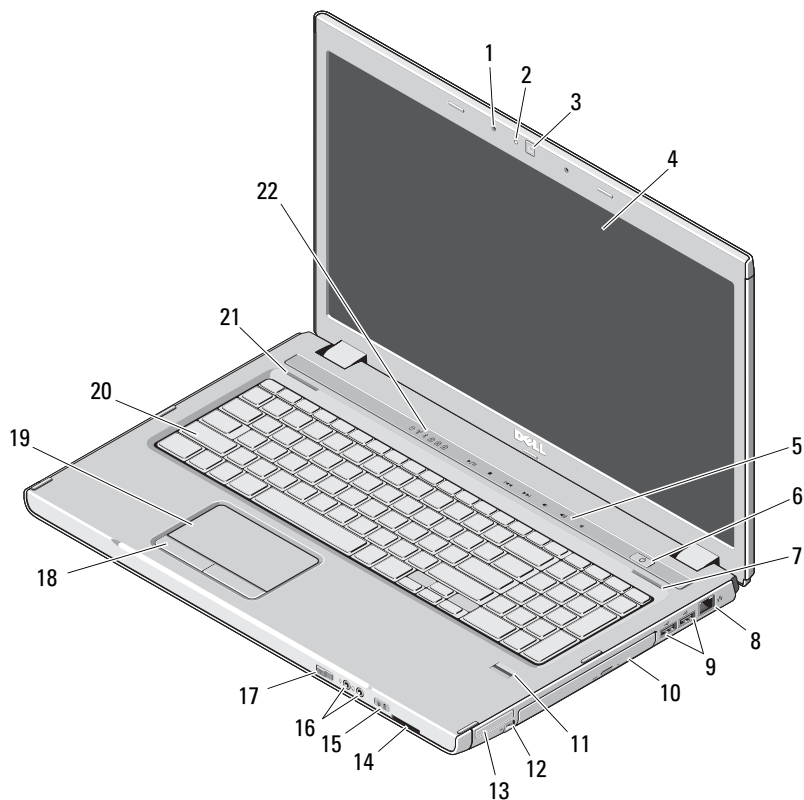

Vostro 3700 — Forside

1. 1 mikrofoner (2)
2. 2 kameralys
3. 3 kamera
4. 4 skjerm
5. 5 volumkontrollamper
6. 6 strømknapp
7. 7 høyre høyttaler
8. 8 nettverkskontakt
9. 9 USB 2.0-kontakter (2)
10. 10 optisk stasjon/stasjonsbrønn
11. 11 fingeravtrykksleser
12. 12 IEEE 1394-kontakt
13. 13 spor for ExpressCard
14. 14 8-i-1 Secure Digital (SD) minnekortleser
15. 15 statuslamper for strøm og batteri
16. 16 lydkontakter
17. 17 bryter for trådløs tilkobling
18. 18 knapper på styreplate (2)
19. 19 styreplate
20. 20 tastatur
21. 21 venstre høyttaler
22. 22 statuslamper for tastatur og enheter